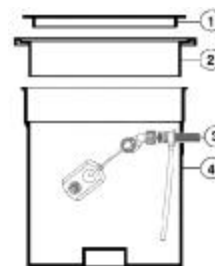

PDF9737	PDF9959	SPX1048B
Ø exterior :205 mm	Ø exterior : 188 mm	Ø exterior : 200 mm
Ø interior : 170 mm	Ø interior : 150 mm	Ø interior : 165 mm

PDF9938

PDF9958

SPX1048E

Nº	ARTIGO	DESIGNAÇÃO	P.V.P. S/IVA €
	PDFX9938	Grelha Ralo Fundo - <i>Rejilla Sumidero</i> 3210/3211	6,75
	PDFX9958	Grelha Ralo Fundo - <i>Rejilla Sumidero</i> 3252/3253	7,20
	SPX1048E	Grelha Ralo Fundo - <i>Rejilla Sumidero</i> SP1048/SP1049/SP1051/SP1052/SP1054	2,10

PDF9737	PDF9959	SPX1048E
Ø exterior : 175 mm	Ø exterior : 196 mm	Ø exterior : 165 mm

3150

Nº	ARTIGO	DESIGNAÇÃO	P.V.P. S/IVA €
1	SK9411	Tampa Regulador Nivel - <i>Tapa Regulador Nivel</i>	6,70
2	SK9752	Aro Regulador Nivel - <i>Corona de ajuste Regulador Nivel</i>	9,90
3	RNX743050	Mecanismo Completo Regulador Nivel	27,40
4	RNX5501	Corpo do Regulador Nivel - <i>Cuerpo de Regulador solo</i>	25,00